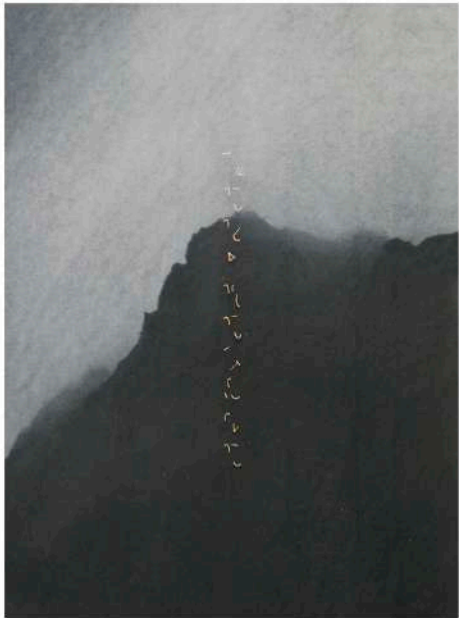

Carla Nicolás

“3 vistas del Posets-Maladeta”, 2023

Dibujos en carboncillo de roble, con metacrilato y alfabeto encriptado en termografía, trasera de cobre
27 x 19 cm (c/u).

1.900€ (IVA incluido)

PIRAMIDÓN
CENTRE D'ART
CONTEMPORANI