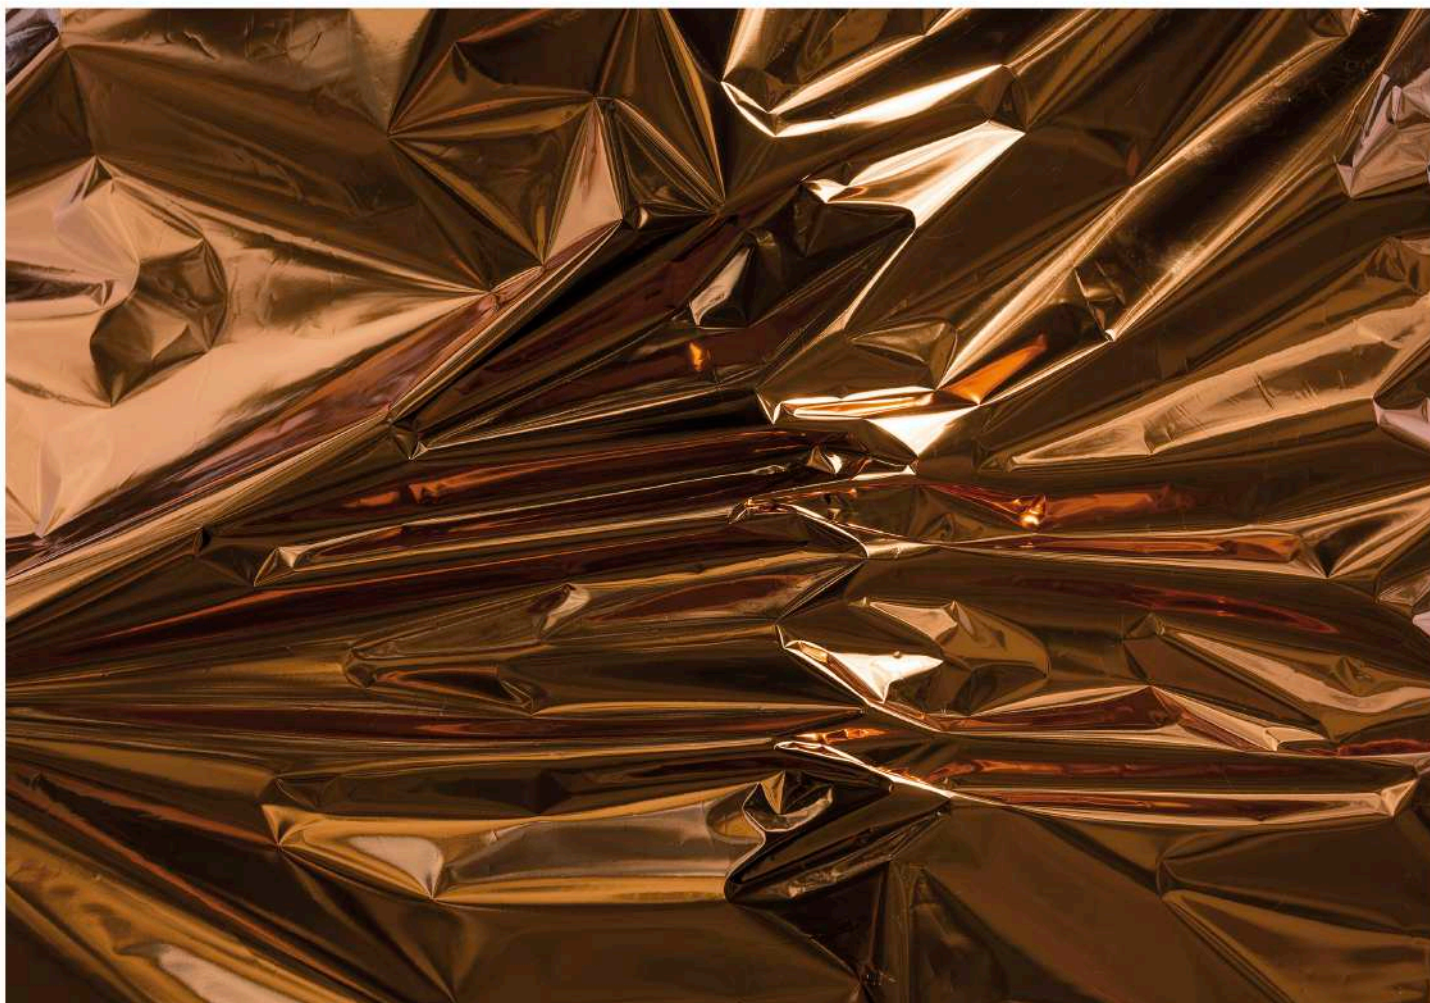

Carla Nicolás
“Desplegar.Extender.Desdoblarse”, 2022
Impresión fotográfica en papel Hahnemühle Fibre Matt
200 gramos
70 X 100 cm
2.000€ (IVA incluido)

PIRAMIDÓN
CENTRE D'ART
CONTEMPORANI