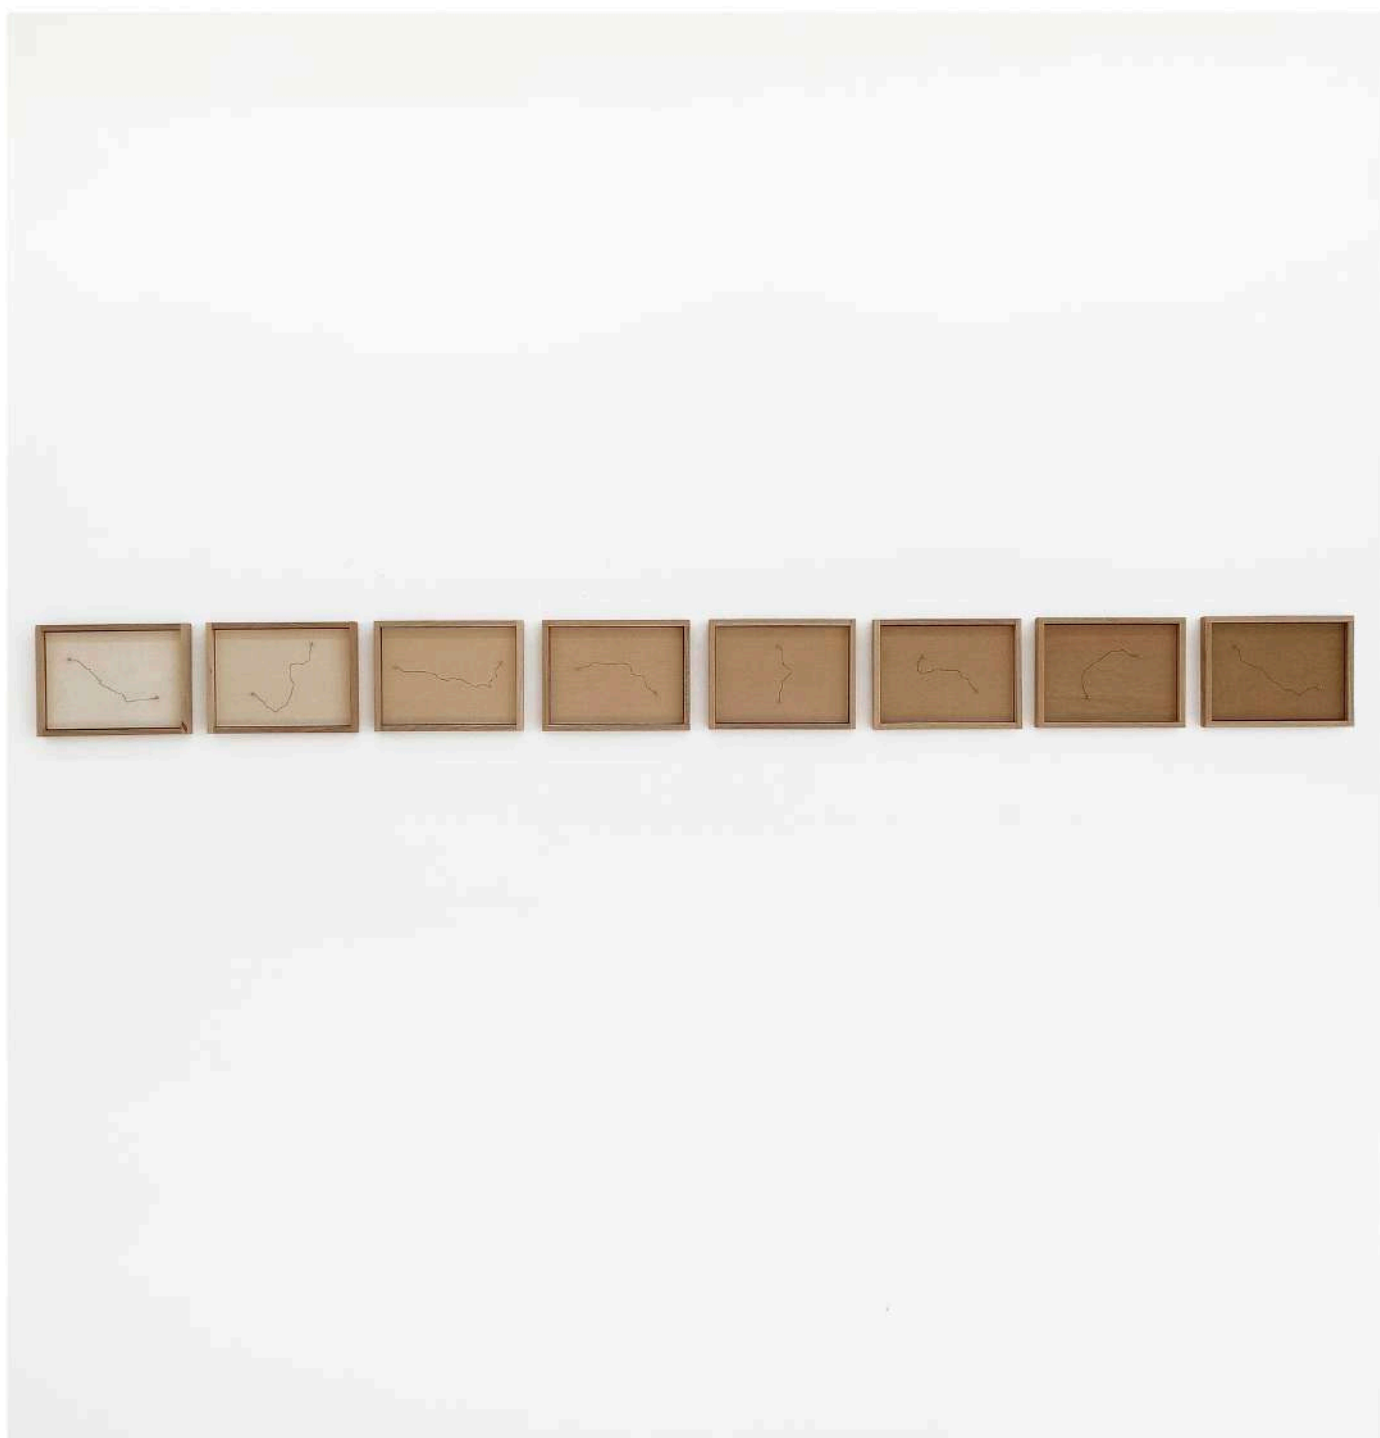

Carla Nicolás

“3 vistas del Posets-Maladeta”, 2023

Dibujos en carboncillo de roble, con metacrilato y alfabeto encriptado en termografía, trasera de cobre
27 x 19 cm (c/u).

1.900€ (IVA incluido)

PIRAMIDÓN
CENTRE D'ART
CONTEMPORANI