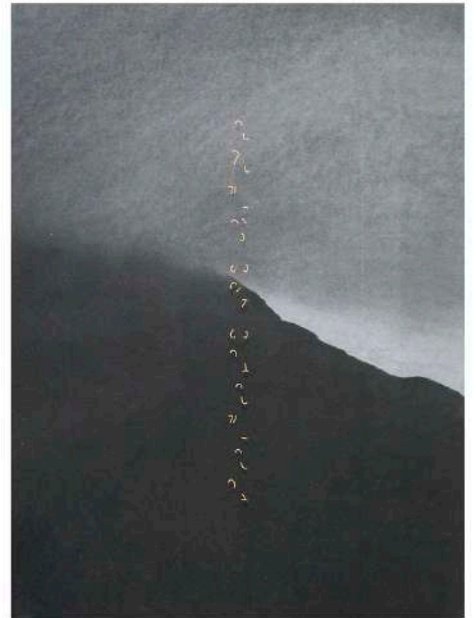

Carla Nicolás

“3 vistas del Posets-Maladeta”, 2023

Dibujos en carboncillo de roble, con metacrilato y alfabeto encriptado en termografía, trasera de cobre
27 x 19 cm (c/u).

1.900€ (IVA incluido)

PIRAMIDÓN
CENTRE D'ART
CONTEMPORANI