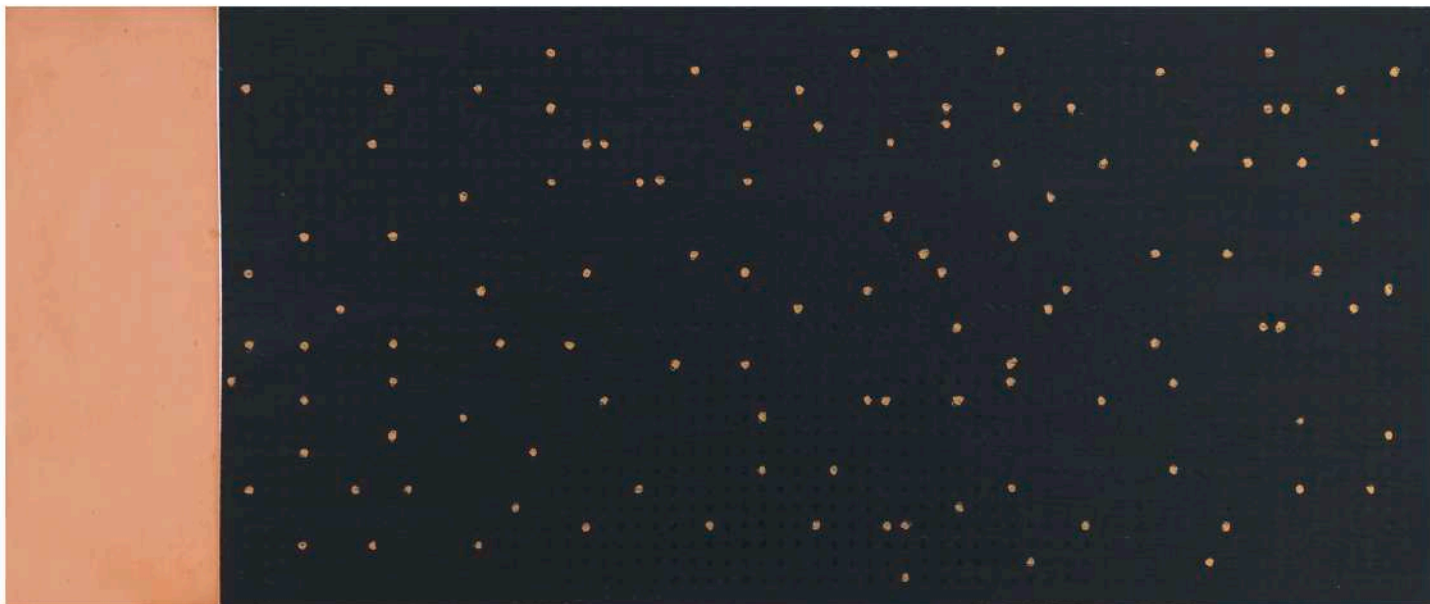

Carla Nicolás

“Prototipo para un asiento”, 2023

Madera de roble, termografiada y plancha de cobre.

40 x 16,5 x h10 cm.

800€ (IVA incluido)

PIRAMIDÓN
CENTRE D'ART
CONTEMPORANI