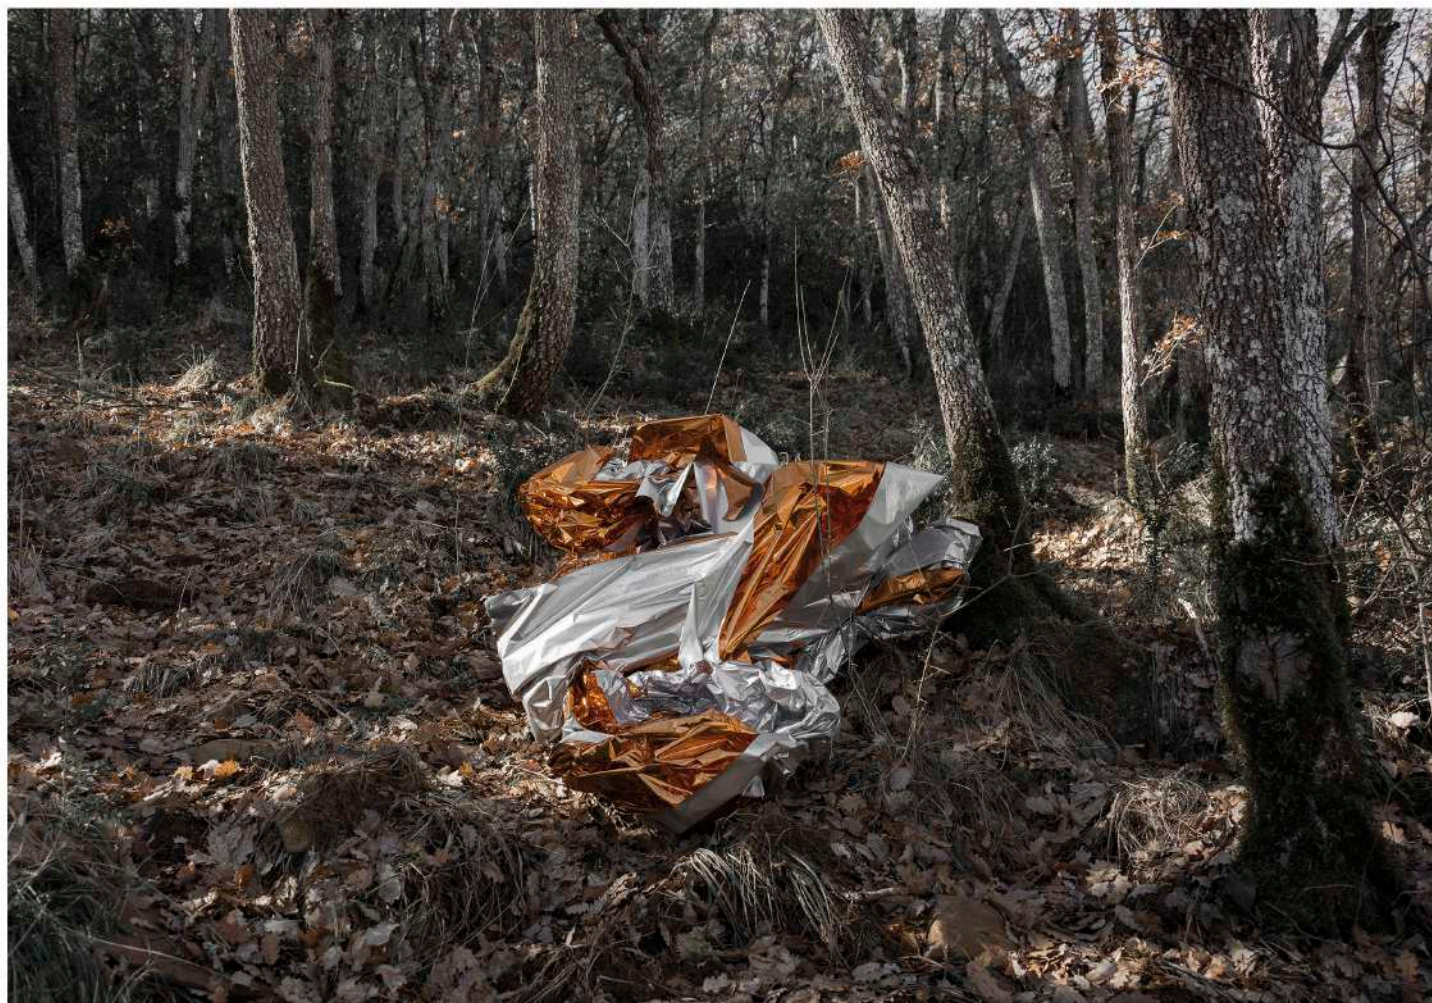

Carla Nicolás
“Desplegar.Extender.Desdoblarse”, 2022
Impresión fotográfica en papel Hahnemühle Fibre Matt
200 gramos
70 X 100 cm
2.000€ (IVA incluido)

PIRAMIDÓN
CENTRE D'ART
CONTEMPORANI