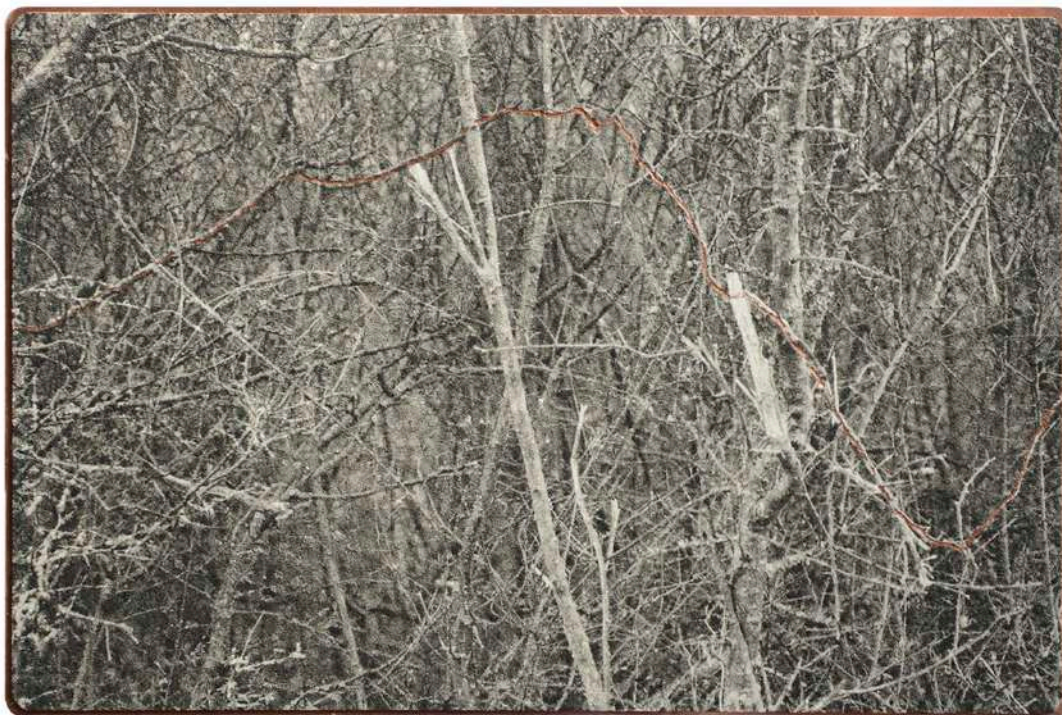

Carla Nicolás

“Incendio Forestal”, 2024

Fotograbado, termografía y canteado cobre.

Madera, papel y lámina de cobre.

10 x 15 cm.

500€ (IVA incluido)

PIRAMIDÓN
CENTRE D'ART
CONTEMPORANI