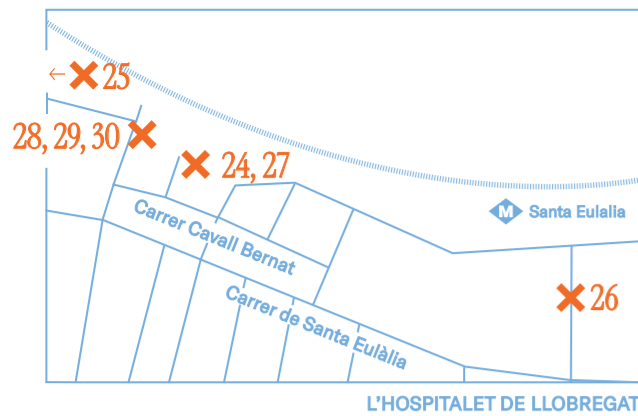

L'HOSPITALET DE LLOBREGAT