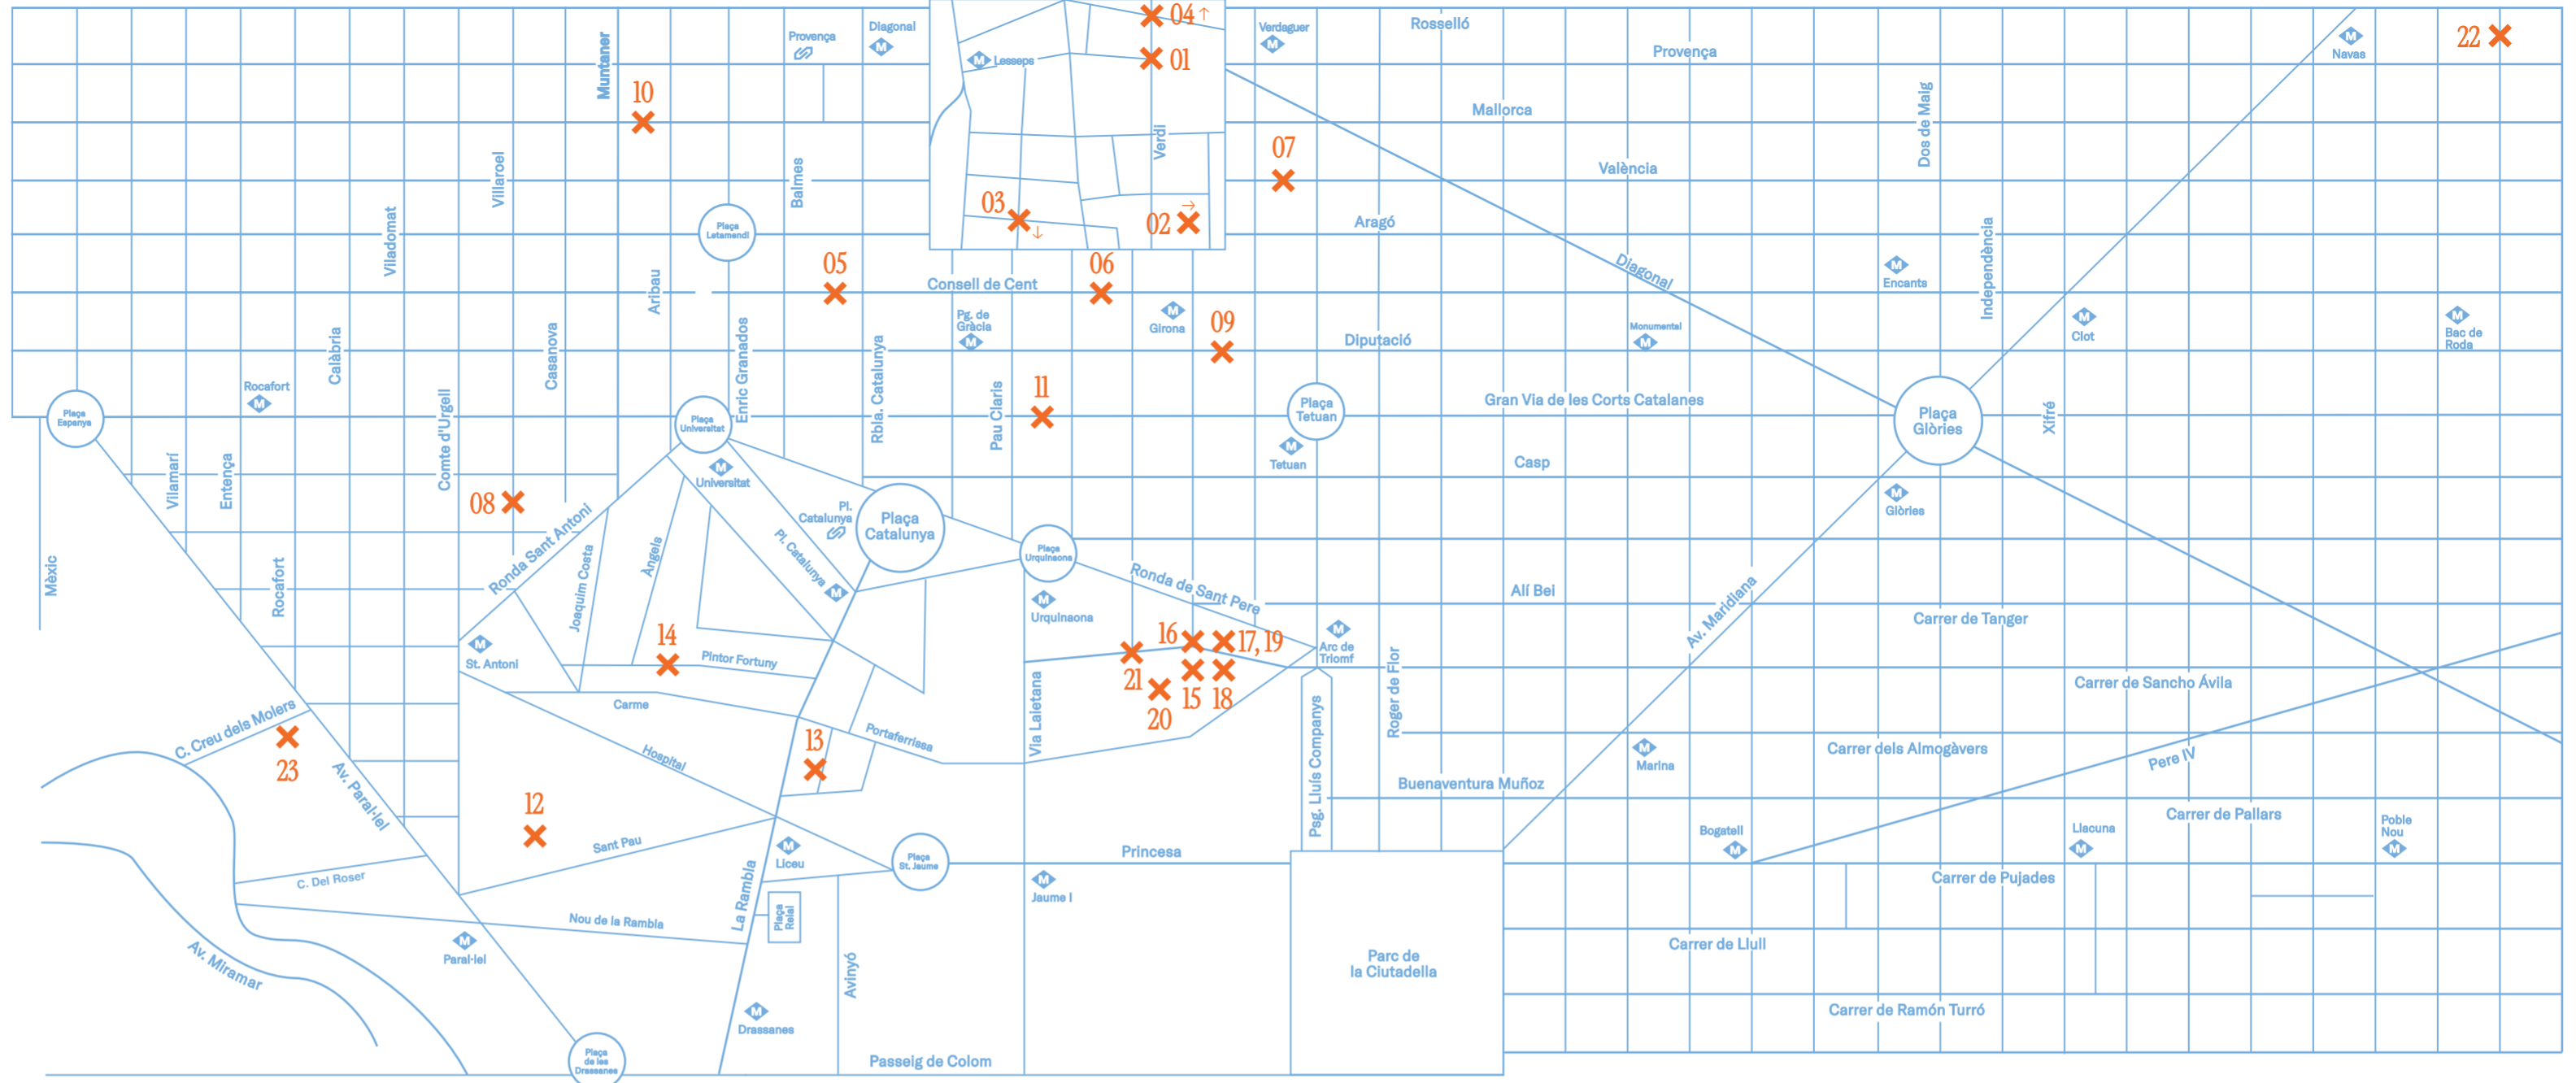

L'HOSPITALET DE LLOBREGAT

SANTS - MONTJUÏC

Gràcia

- 01. GALERIA H2O**
Verdi, 152
h2o.es
dl-dv 16-20
ELISABETH TERRISSE
DE BOTTON
From Brazil with Warmth
18.07 – 26.07
- 02. HOUSE OF CHAPPAZ**
Ca l'Alegre de Dalt, 55
houseofchappaz.com
dl-dj 10-14 i 15 a 17:30
dv 10-15
NATALIA DOMÍNGUEZ
Lack of
26.06 – 23.09
- 03. ESPAI SOUVENIR**
Travessia de Sant Antoni 27
espaisouvenir.com
Cita prèvia
CRISTINA REID
Maintenance
19.06 – 14.07
- 04. ESPAI 19**
Carrer de Maignon, 19
espai19.com
dj-dv 17-22; ds 11-14 i 17-20
ASIA DIB
Dimensió Generativa
26.06 – 11.07

- 20. PRATS NOGUERAS BLANCHARD**
Méndez Núñez, 14
noguerasblanchard.com
dm-dv 11-19; ds 11-14
MARTÍ MADAULA
L'Armarí Vivent
26.06 - 07.09
- 21. GALERIA SENDA**
Trafalgar, 32
galeriasenda.com
dt-dv 11-20; ds 11-14.30 i
15.30-20
CARLA CASCALES
Como un manantial
26.06 – 19.07